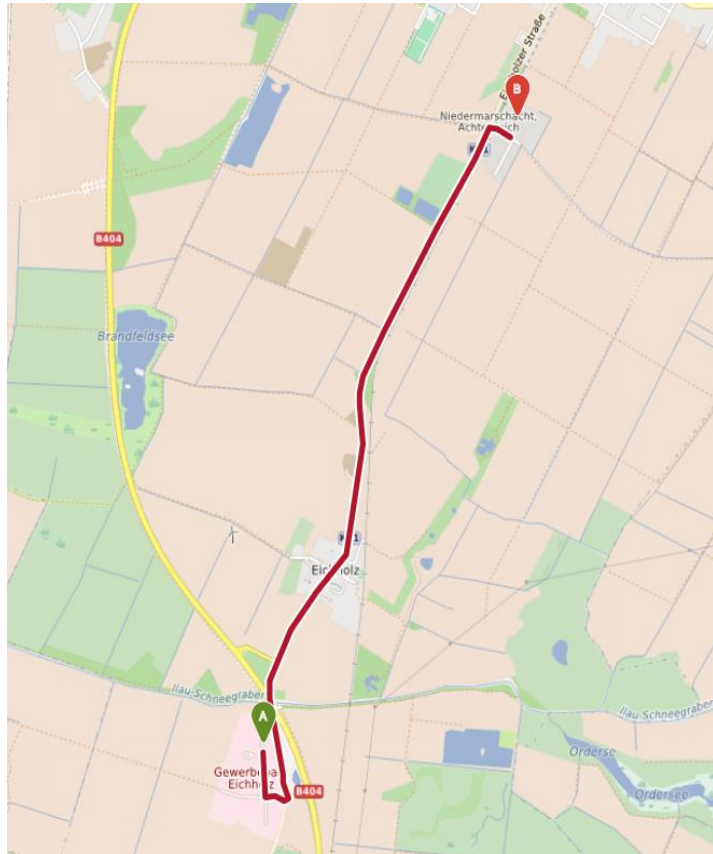

1) An der Ilau, 21436 Marschacht'daki park şeridi, uzaklık takriben 4km. tuvalet yok.

2) Benzinci parkı Moorfleet Amandus-Stubbe –Str. 6, 22113 Hamburg uzaklık takriben 27km.24 saat açık tuvalet mevcut