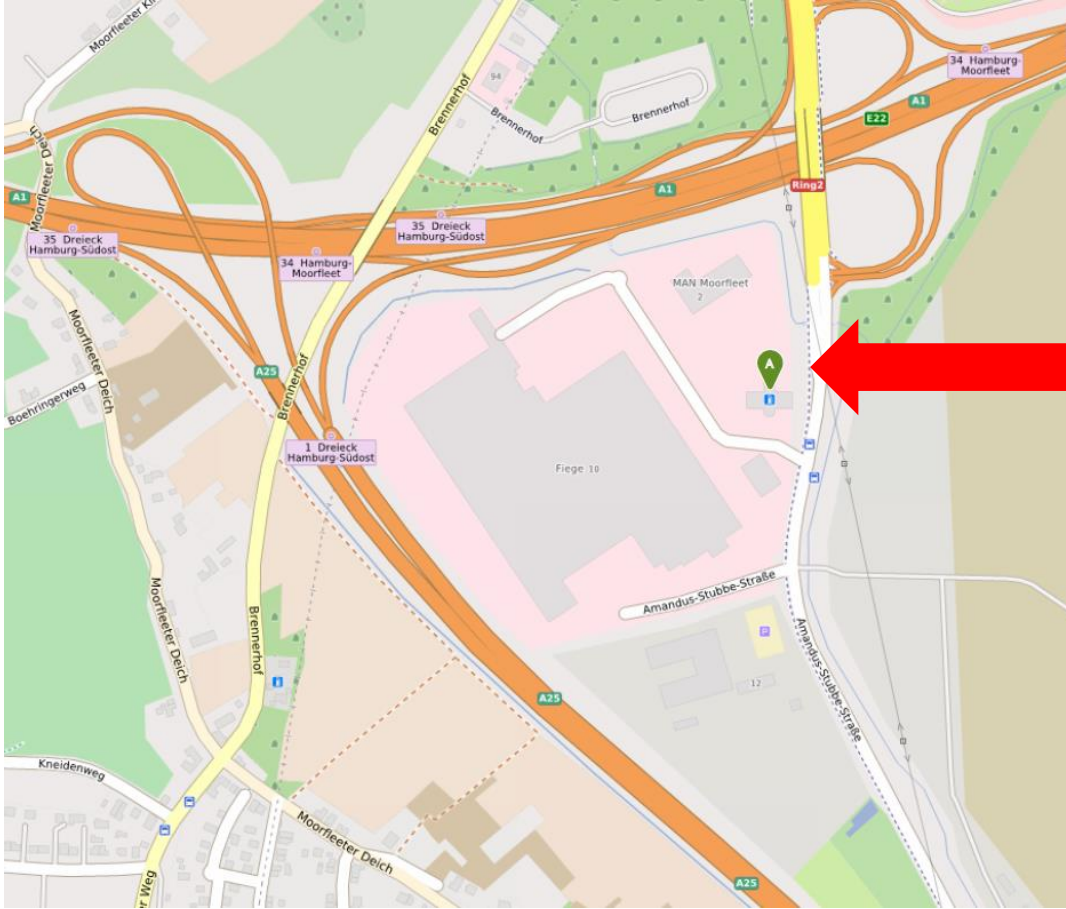

#### Bruno Bock Thiochemicals'ın yükleme saatleri

Pazartesi –Perşembe 6:00 - 14:00

Cuma 6:00 - 14:00

Yukarıda belirtilen sevk ve yükleme saatleri dışında fabrika önünde tırlar için park imkanı bulunmamaktadır. Bundan dolayı, sevk ve yükleme saatleri dışında varış yapacak olan sürücülerden, zamanında belirtilen Bruno Bock Chemische Fabrik GmbH & Co KG'nin etrafında bulunan park imkanlarını kullanmalarını rica ederiz.

1) An der Ilau, 21436 Marschacht'daki park şeridi, uzaklık takriben 4km. tuvalet yok.

2) Benzinci parkı Moorfleet Amandus-Stubbe –Str. 6, 22113 Hamburg uzaklık takriben 27km.24 saat açık tuvalet mevcut