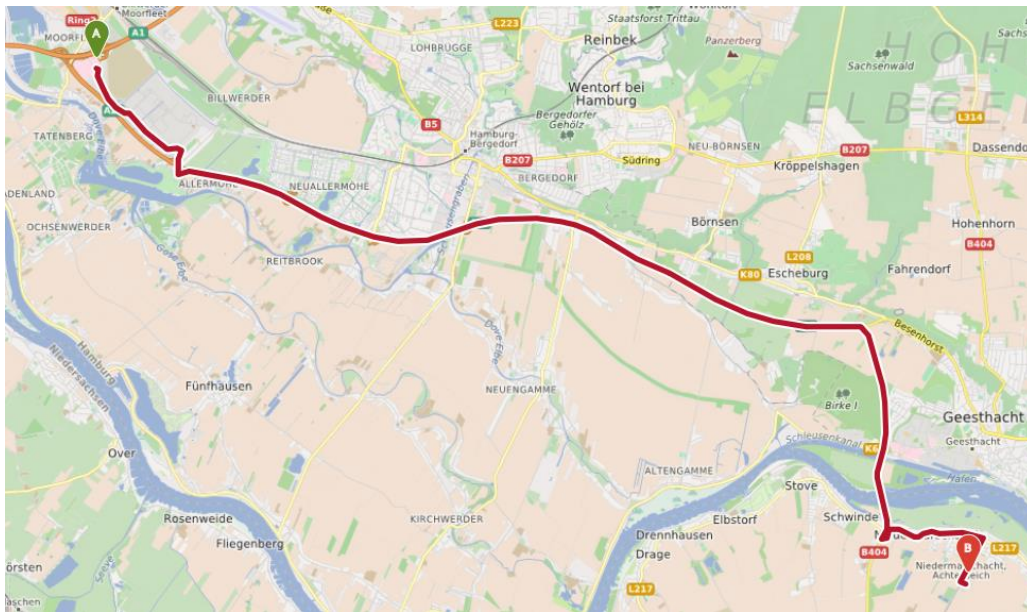

#### Bruno Bock Thiochemicals'ın yükleme saatleri

Pazartesi –Perşembe 6:00 - 14:00

Cuma 6:00 - 14:00

Yukarıda belirtilen sevk ve yükleme saatleri dışında fabrika önünde tırlar için park imkanı bulunmamaktadır. Bundan dolayı, sevk ve yükleme saatleri dışında varış yapacak olan sürücülerden, zamanında belirtilen Bruno Bock Chemische Fabrik GmbH & Co KG'nin etrafında bulunan park imkanlarını kullanmalarını rica ederiz.

1) An der Ilau, 21436 Marschacht'daki park şeridi, uzaklık takriben 4km. tuvalet yok.

2) Benzinci parkı Moorfleet Amandus-Stubbe –Str. 6, 22113 Hamburg uzaklık takriben 27km.24 saat açık tuvalet mevcut