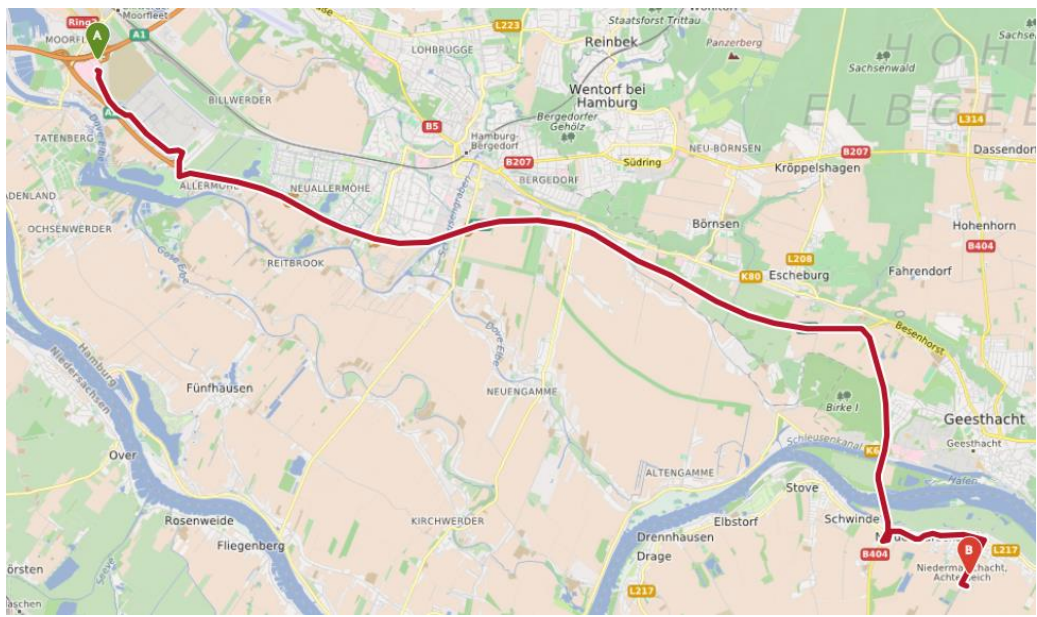

LKW-Parkplätze außerhalb der Liefer- und Ladezeiten

Lieferzeiten bei Bruno Bock Thiochemicals:

Montag bis Donnerstag 6:00 – 14:00

Freitag 6:00 – 11:00

Ladezeiten bei Bruno Bock Thiochemicals:

Montag bis Donnerstag 6:00 – 14:00

Freitag 6:00 – 11:00

Außerhalb der oben angegebenen Liefer- und Ladezeiten befinden sich vor dem Betriebsgelände keine Parkmöglichkeiten für LKW. Wir bitten daher alle Fahrer, die außerhalb der obigen Liefer- und Ladezeiten ankommen, rechtzeitig die folgenden Parkmöglichkeiten in der Umgebung der Bruno Bock Chemische Fabrik GmbH & Co. KG anzufahren.

1) Parkstreifen An der Ilau, 21436 Marschacht, Entfernung ca. 4km; keine Toiletten

2) Tankpark Moorfleet, Amandus-Stubbe-Str. 6, 22113 Hamburg, Entfernung ca. 27km;
24h geöffnet, Toiletten vorhanden

3) Autobahn Parkplatz Busschewald A39, Entfernung ca. 17km; Toiletten vorhanden