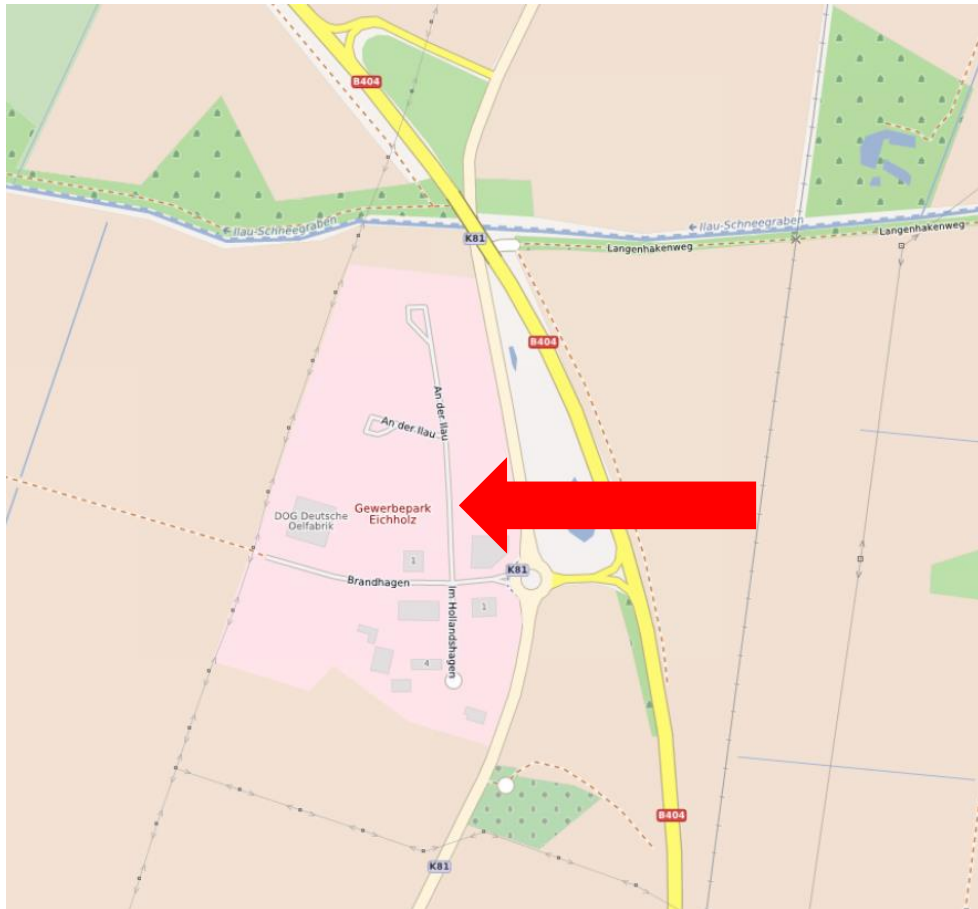

LKW-Parkplätze außerhalb der Liefer- und Ladezeiten

Lieferzeiten bei Bruno Bock Thiochemicals:

Montag bis Donnerstag 6:00 – 14:00

Freitag 6:00 – 11:00

Ladezeiten bei Bruno Bock Thiochemicals:

Montag bis Donnerstag 6:00 – 14:00

Freitag 6:00 – 11:00

Außerhalb der oben angegebenen Liefer- und Ladezeiten befinden sich vor dem Betriebsgelände keine Parkmöglichkeiten für LKW. Wir bitten daher alle Fahrer, die außerhalb der obigen Liefer- und Ladezeiten ankommen, rechtzeitig die folgenden Parkmöglichkeiten in der Umgebung der Bruno Bock Chemische Fabrik GmbH & Co. KG anzufahren.

1) Parkstreifen An der Ilau, 21436 Marschacht, Entfernung ca. 4km; keine Toiletten

2) Tankpark Moorfleet, Amandus-Stubbe-Str. 6, 22113 Hamburg, Entfernung ca. 27km;
24h geöffnet, Toiletten vorhanden

3) Autobahn Parkplatz Busschewald A39, Entfernung ca. 17km; Toiletten vorhanden