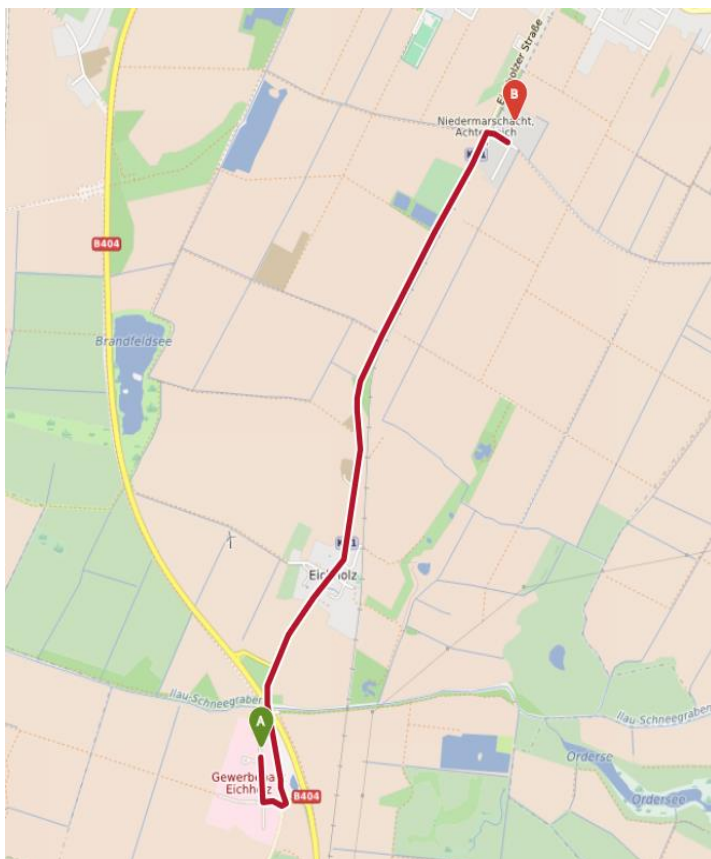

LKW-Parkplätze außerhalb der Liefer- und Ladezeiten

Lieferzeiten bei Bruno Bock Thiochemicals:

Montag bis Donnerstag 6:00 – 14:00

Freitag 6:00 – 11:00

Ladezeiten bei Bruno Bock Thiochemicals:

Montag bis Donnerstag 6:00 – 14:00

Freitag 6:00 – 11:00

Außerhalb der oben angegebenen Liefer- und Ladezeiten befinden sich vor dem Betriebsgelände keine Parkmöglichkeiten für LKW. Wir bitten daher alle Fahrer, die außerhalb der obigen Liefer- und Ladezeiten ankommen, rechtzeitig die folgenden Parkmöglichkeiten in der Umgebung der Bruno Bock Chemische Fabrik GmbH & Co. KG anzufahren.

1) Parkstreifen An der Ilau, 21436 Marschacht, Entfernung ca. 4km; keine Toiletten

2) Tankpark Moorfleet, Amandus-Stubbe-Str. 6, 22113 Hamburg, Entfernung ca. 27km;
24h geöffnet, Toiletten vorhanden

3) Autobahn Parkplatz Busschewald A39, Entfernung ca. 17km; Toiletten vorhanden