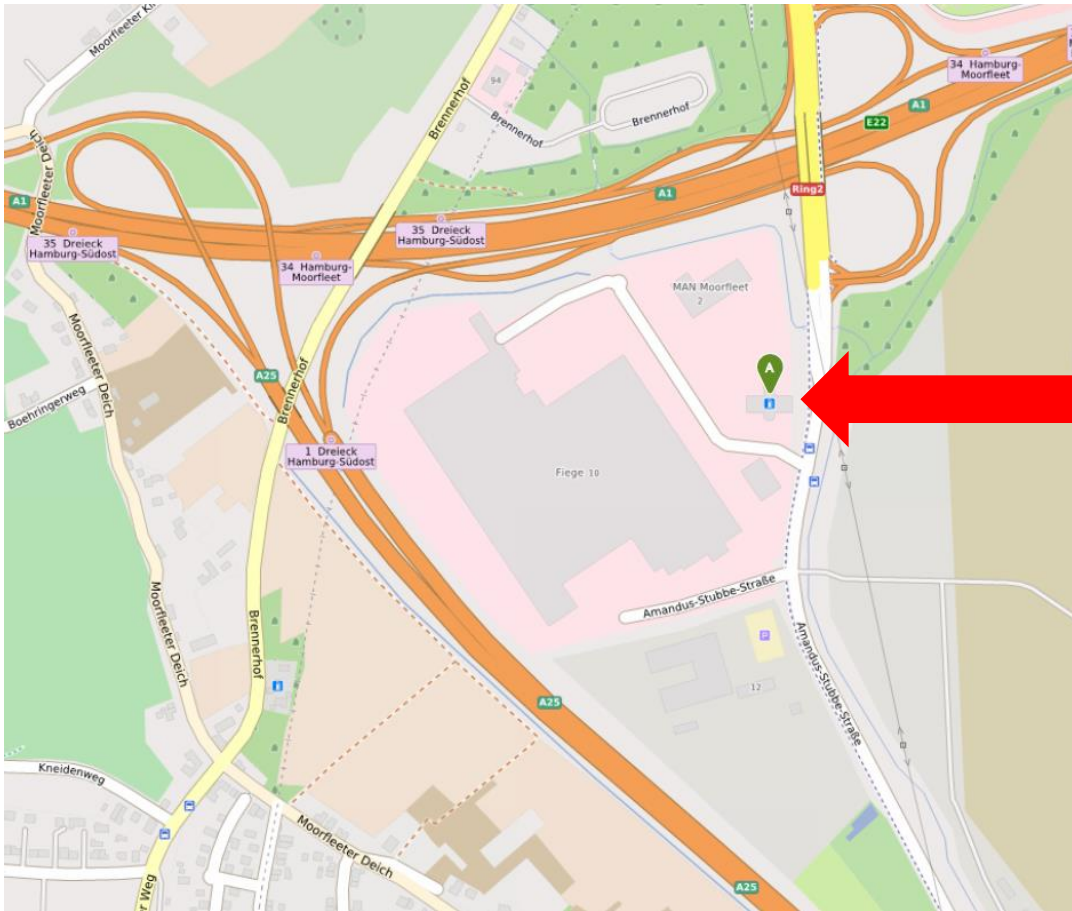

LKW-Parkplätze außerhalb der Liefer- und Ladezeiten

Lieferzeiten bei Bruno Bock Thiochemicals:

Montag bis Donnerstag 6:00 – 14:00

Freitag 6:00 – 11:00

Ladezeiten bei Bruno Bock Thiochemicals:

Montag bis Donnerstag 6:00 – 14:00

Freitag 6:00 – 11:00

Außerhalb der oben angegebenen Liefer- und Ladezeiten befinden sich vor dem Betriebsgelände keine Parkmöglichkeiten für LKW. Wir bitten daher alle Fahrer, die außerhalb der obigen Liefer- und Ladezeiten ankommen, rechtzeitig die folgenden Parkmöglichkeiten in der Umgebung der Bruno Bock Chemische Fabrik GmbH & Co. KG anzufahren.

1) Parkstreifen An der Ilau, 21436 Marschacht, Entfernung ca. 4km; keine Toiletten

2) Tankpark Moorfleet, Amandus-Stubbe-Str. 6, 22113 Hamburg, Entfernung ca. 27km;
24h geöffnet, Toiletten vorhanden

3) Autobahn Parkplatz Busschewald A39, Entfernung ca. 17km; Toiletten vorhanden